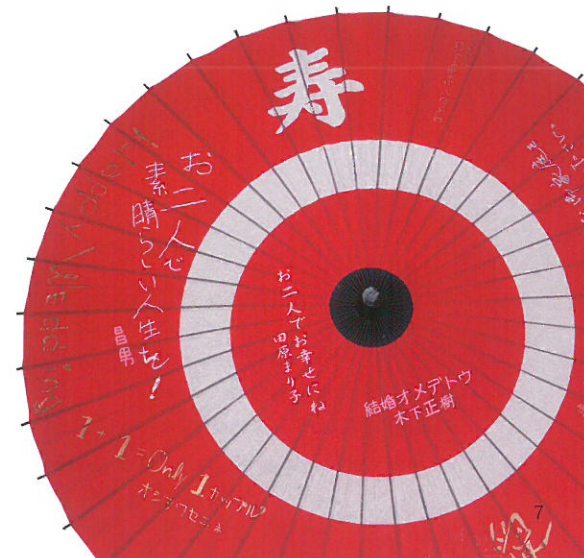

20 ご注文からお届けまで 約20日間
● 納期短縮のご相談も承ります