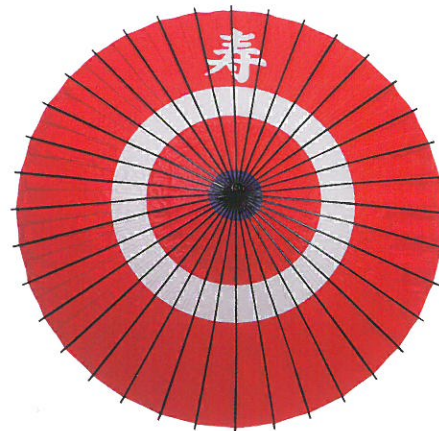

④ 和傘 寄せ書き用

晴れやかな和婚をさらに引き立てる演出と寄せ書き

ゲストの寄せ書きはおふたりにとって何よりの宝物。またお名前と挙式日を入れた傘は、ご結婚の記念品になります。

④ 和傘

1本 ¥ 21,000 (税別)

サイズ：径87cm 材質：紙
付属品：ペン(2本)