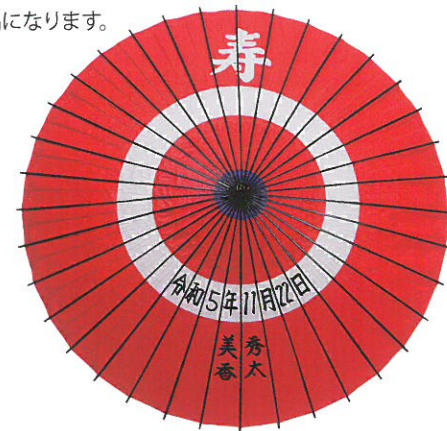

晴れやかな和婚をさらに引き立てる演出と寄せ書き

ゲストの寄せ書きはおふたりにとって何よりの宝物。またお名前と挙式日を入れた傘は、ご結婚の記念品になります。

④ 和傘

1本 ¥ 21,000 (税別)

サイズ：径87cm 材質：紙
付属品：ペン(2本)

④ 和傘名入れ

1本 ¥ 23,500 (税別)

サイズ：径87cm 材質：紙
付属品：ペン(2本)